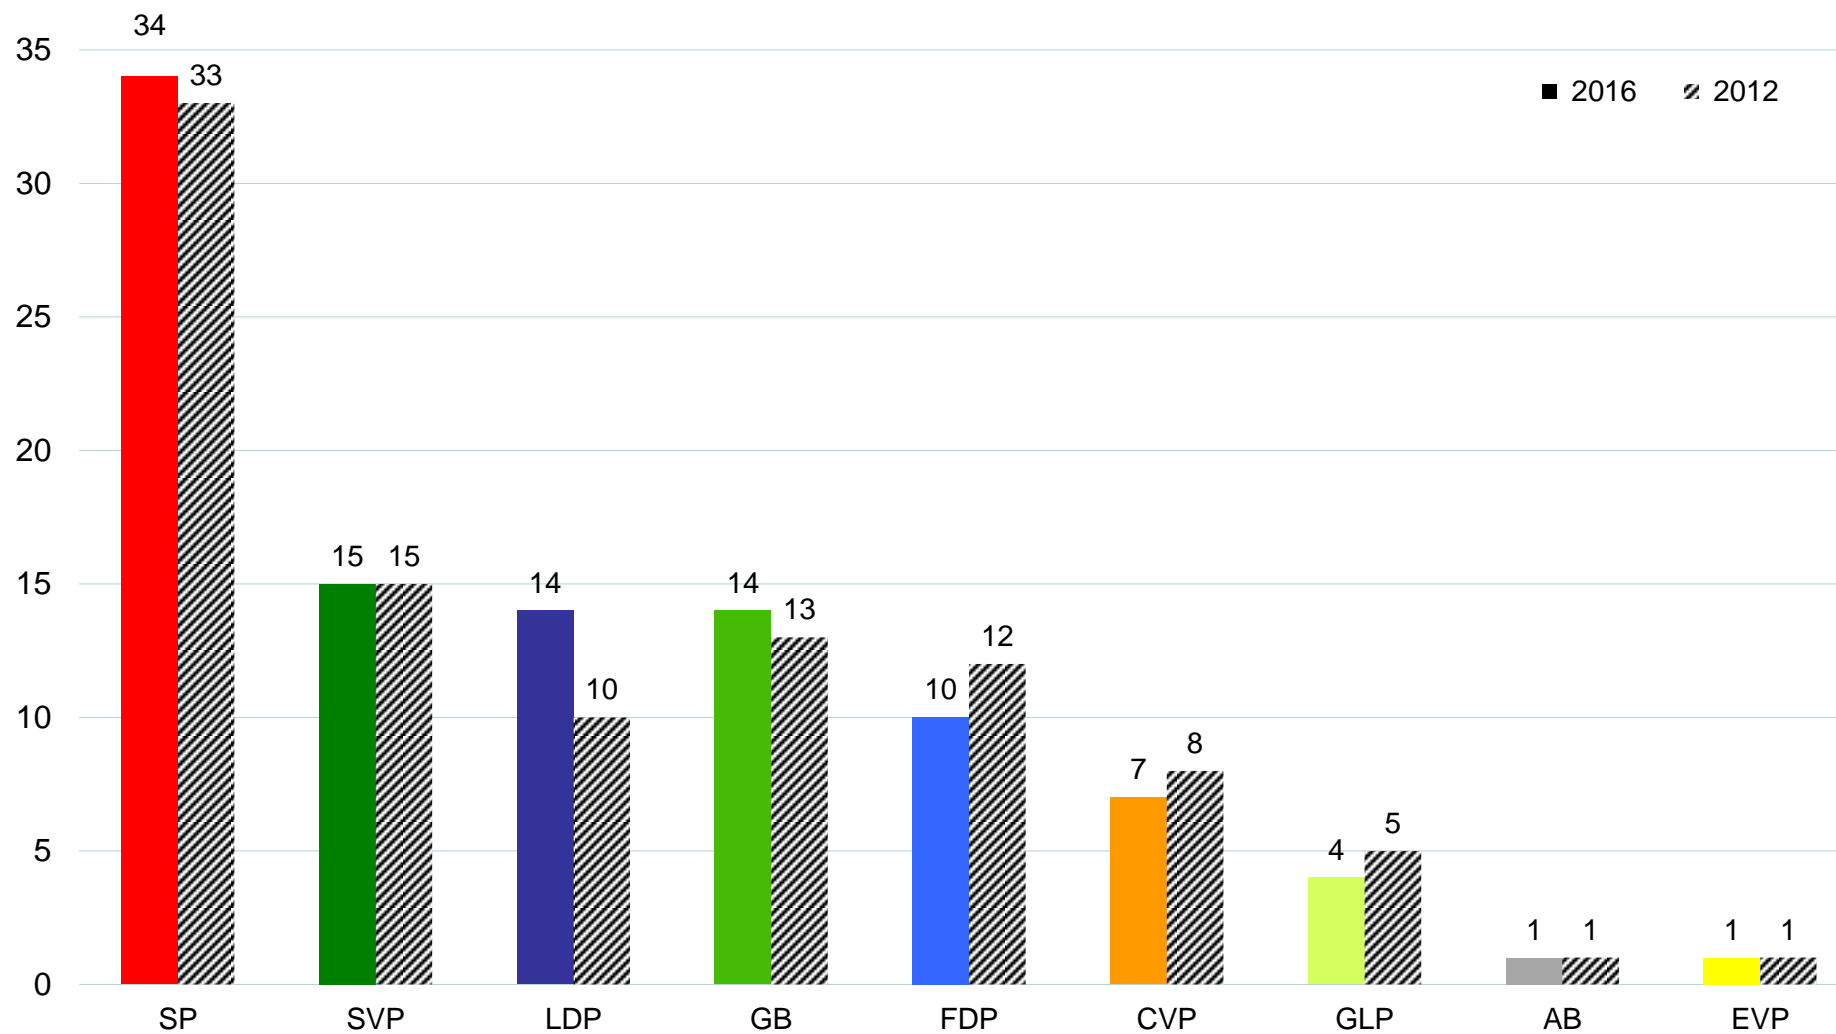

### Listen insgesamt, unveränderte und veränderte Listen

### Gesamtstimmenzahl nach Partei

### Wähleranteil nach Partei (tatsächliche Verteilung unter Berücksichtigung der unterschiedlichen Wahlkreisgrössen)

## Sitzverteilung 2016 und 2012