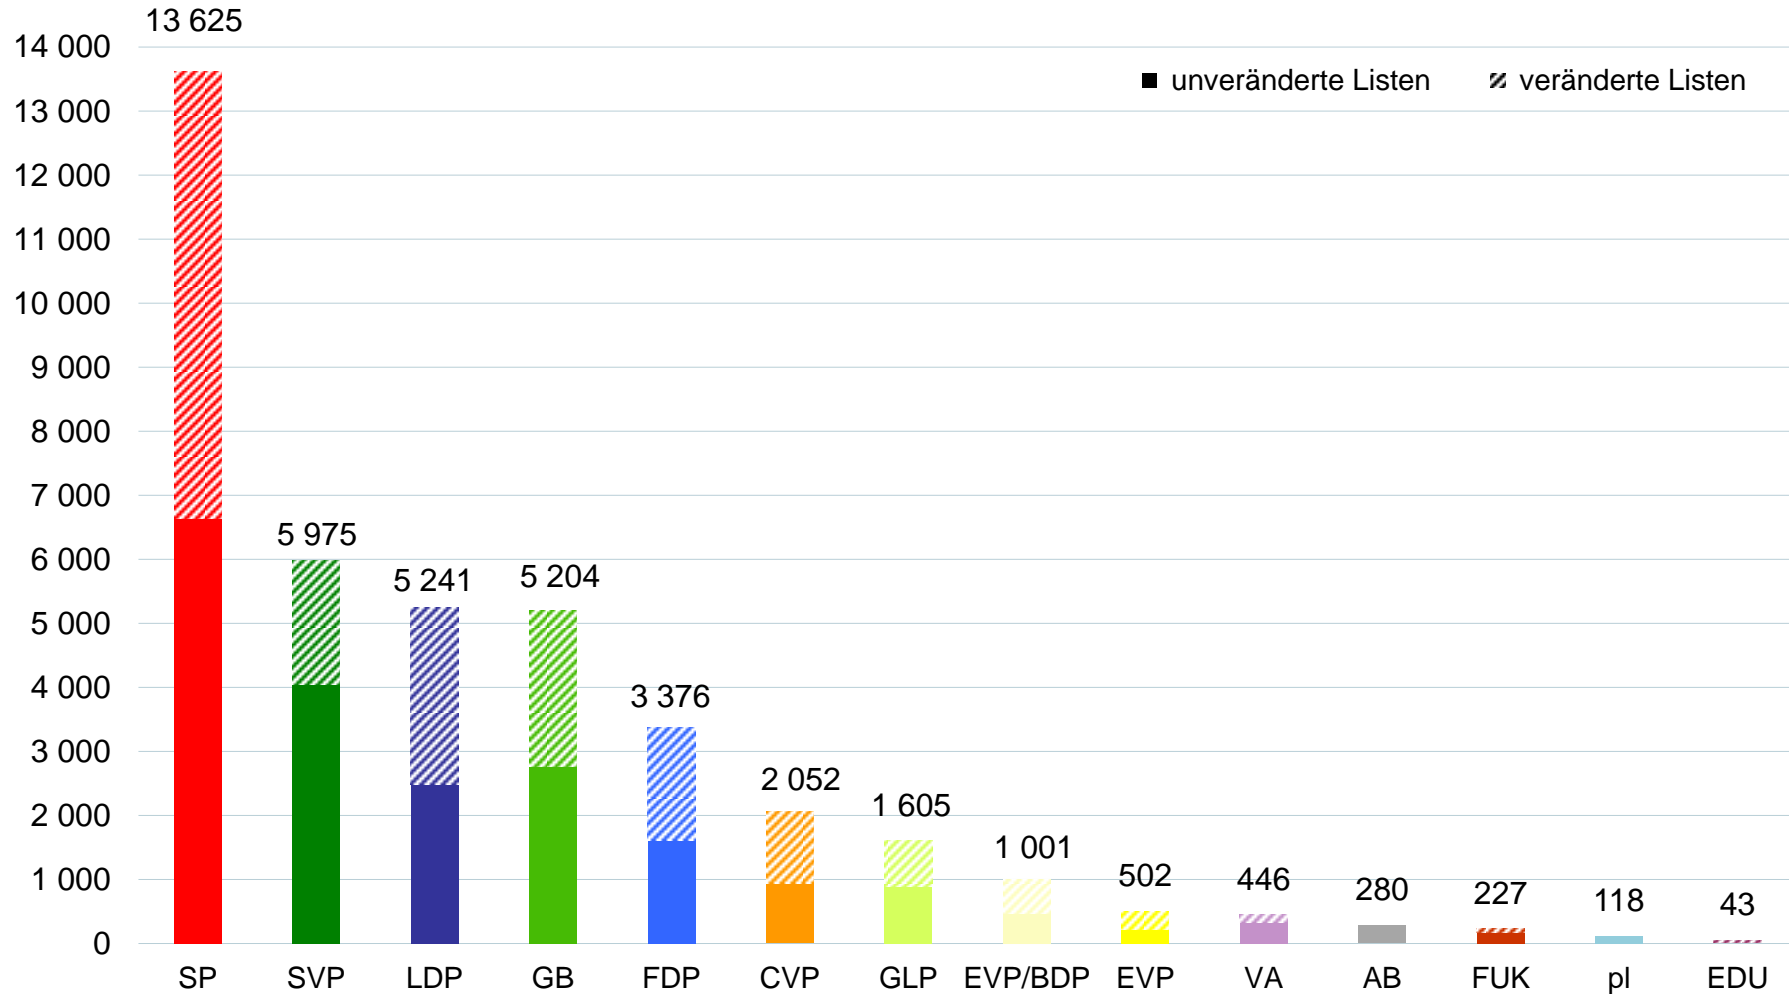

Kanton Basel-Stadt

## Schlussresultat der Grossratswahlen 2016

## Kennzahlen zu den Grossratswahlen 2016

	Grossbasel Ost	Grossbasel West	Klein- basel	Riehen	Bettingen	Basel- Stadt
						
<b>Wahlberechtigte</b>	<b>30 503</b>	<b>36 921</b>	<b>25 134</b>	<b>13 115</b>	<b>734</b>	<b>106 407</b>
Eingelegte Wahlzettel	12 766	15 318	9 583	6 233	429	44 329
Leer	42	58	27	12	17	156
Ungültig	144	176	184	83	3	590
Gültig	12 580	15 084	9 372	6 138	409	43 583
Unverändert	6 153	7 652	4 193	2 554	409	20 961
Verändert	6 427	7 432	5 179	3 584	–	22 622
<b>Wahlbeteiligung</b>	<b>41,9%</b>	<b>41,5%</b>	<b>38,1%</b>	<b>47,5%</b>	<b>58,4%</b>	<b>41,7%</b>
<i>Anteil Brieflich Wählende</i>	<i>94,2%</i>	<i>92,9%</i>	<i>92,7%</i>	<i>96,4%</i>	<i>97,4%</i>	<i>93,8%</i>

### Listen insgesamt, unveränderte und veränderte Listen