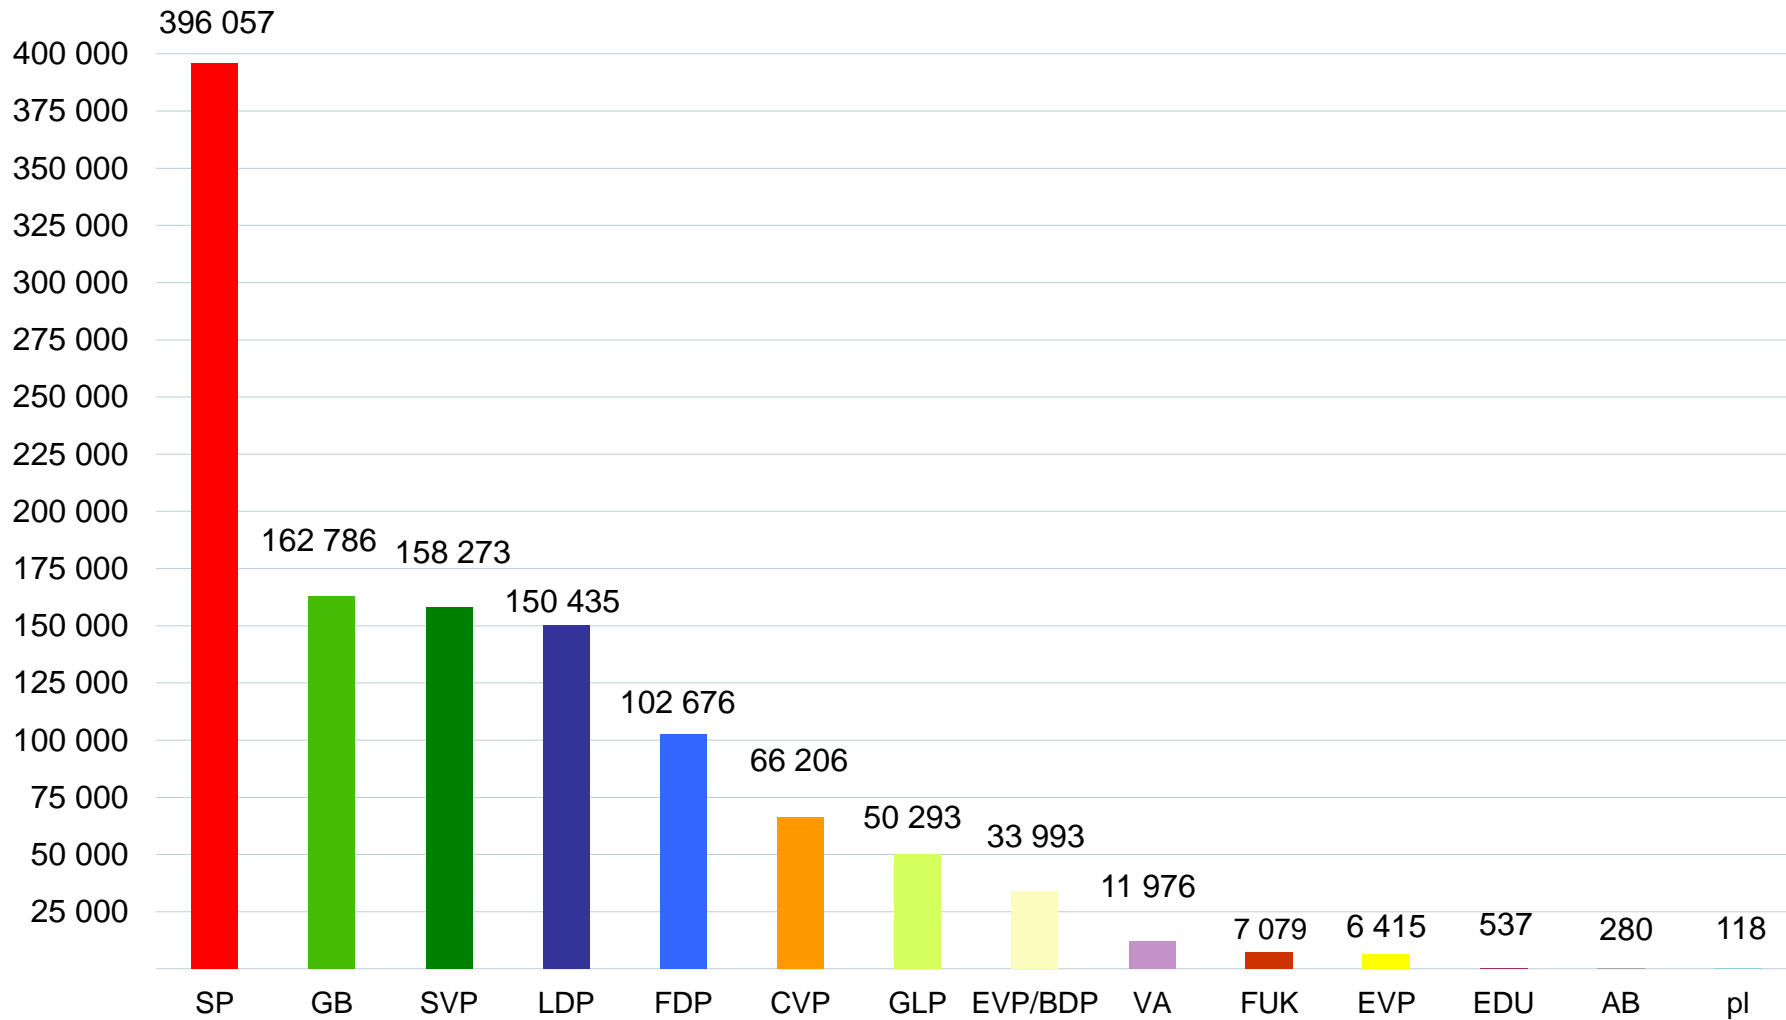

## Kennzahlen zu den Grossratswahlen 2016

	Grossbasel Ost	Grossbasel West	Klein- basel	Riehen	Bettingen	Basel- Stadt
						
<b>Wahlberechtigte</b>	<b>30 503</b>	<b>36 921</b>	<b>25 134</b>	<b>13 115</b>	<b>734</b>	<b>106 407</b>
Eingelegte Wahlzettel	12 766	15 318	9 583	6 233	429	44 329
Leer	42	58	27	12	17	156
Ungültig	144	176	184	83	3	590
Gültig	12 580	15 084	9 372	6 138	409	43 583
Unverändert	6 153	7 652	4 193	2 554	409	20 961
Verändert	6 427	7 432	5 179	3 584	–	22 622
<b>Wahlbeteiligung</b>	<b>41,9%</b>	<b>41,5%</b>	<b>38,1%</b>	<b>47,5%</b>	<b>58,4%</b>	<b>41,7%</b>
<i>Anteil Brieflich Wählende</i>	<i>94,2%</i>	<i>92,9%</i>	<i>92,7%</i>	<i>96,4%</i>	<i>97,4%</i>	<i>93,8%</i>

### Listen insgesamt, unveränderte und veränderte Listen

### Gesamtstimmenzahl nach Partei

### Wähleranteil nach Partei (tatsächliche Verteilung unter Berücksichtigung der unterschiedlichen Wahlkreisgrössen)