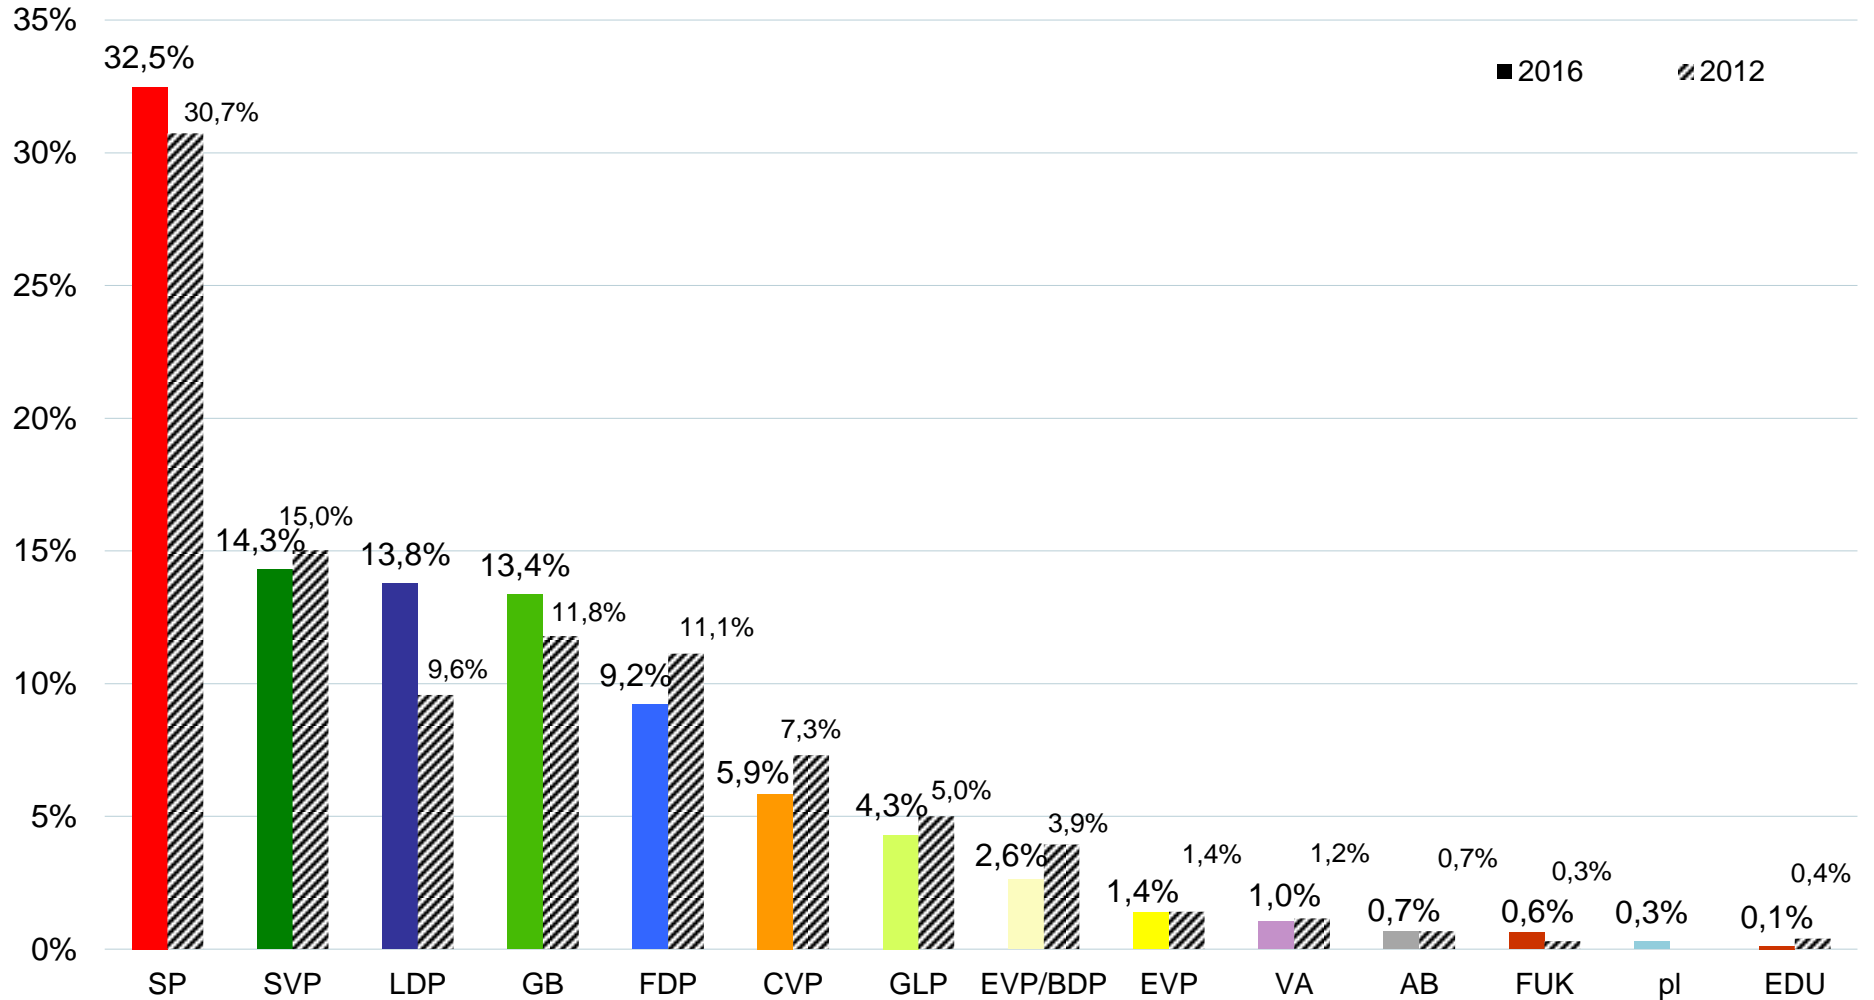

## Kennzahlen zu den Grossratswahlen 2016

	Grossbasel Ost	Grossbasel West	Klein- basel	Riehen	Bettingen	Basel- Stadt
						
<b>Wahlberechtigte</b>	<b>30 503</b>	<b>36 921</b>	<b>25 134</b>	<b>13 115</b>	<b>734</b>	<b>106 407</b>
Eingelegte Wahlzettel	12 766	15 318	9 583	6 233	429	44 329
Leer	42	58	27	12	17	156
Ungültig	144	176	184	83	3	590
Gültig	12 580	15 084	9 372	6 138	409	43 583
Unverändert	6 153	7 652	4 193	2 554	409	20 961
Verändert	6 427	7 432	5 179	3 584	–	22 622
<b>Wahlbeteiligung</b>	<b>41,9%</b>	<b>41,5%</b>	<b>38,1%</b>	<b>47,5%</b>	<b>58,4%</b>	<b>41,7%</b>
<i>Anteil Brieflich Wählende</i>	<i>94,2%</i>	<i>92,9%</i>	<i>92,7%</i>	<i>96,4%</i>	<i>97,4%</i>	<i>93,8%</i>

### Listen insgesamt, unveränderte und veränderte Listen

### Gesamtstimmenzahl nach Partei

### Wähleranteil nach Partei (tatsächliche Verteilung unter Berücksichtigung der unterschiedlichen Wahlkreisgrössen)